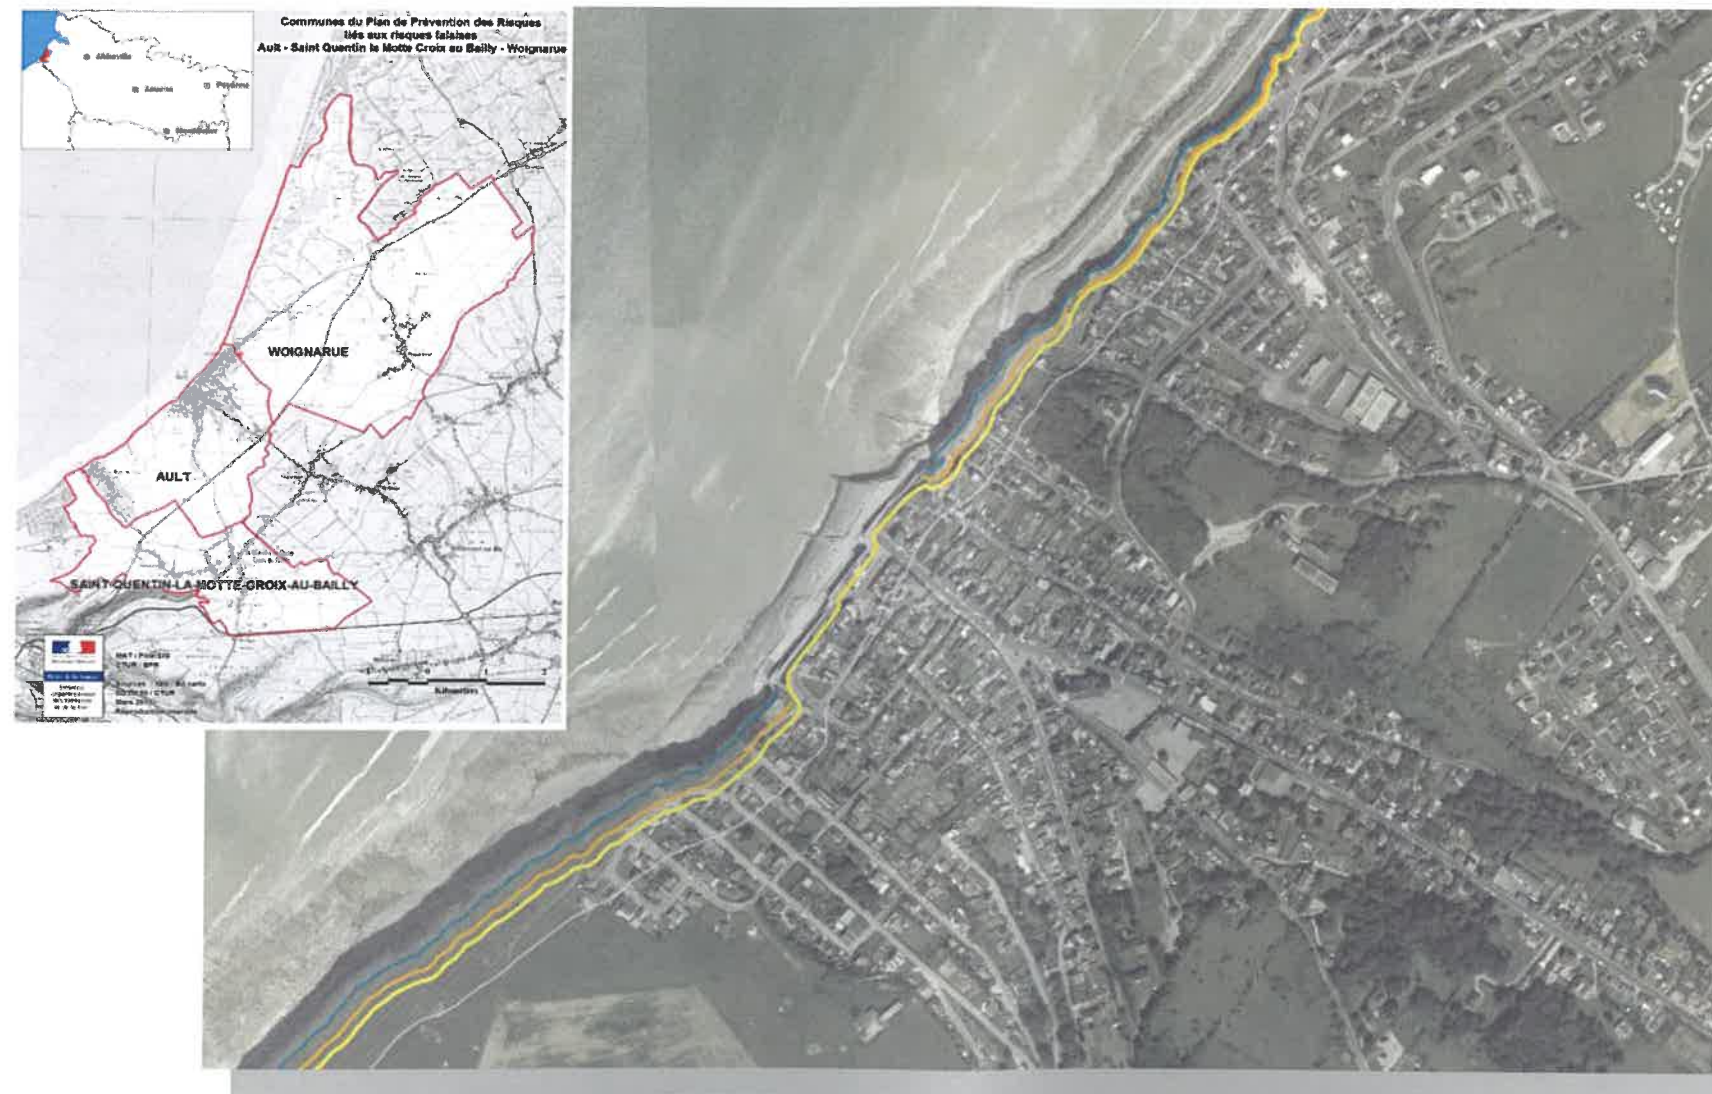

La Préfète

Nicole KLEIN

DIRECTION DÉPARTEMENTALE DES TERRITOIRES ET DE LA MER
DE LA SOMME

PLAN DE PREVENTION DES RISQUES NATURELS FALAISES PICARDES

ATLAS CARTOGRAPHIQUE DES ALEAS

Maîtrise d'ouvrage

Préfecture de la Somme
51 Rue de la République
80020 Amiens Cedex 9

Direction Départementale des Territoires et de la Mer de la Somme
1 boulevard du Port
80026 Amiens Cedex 01

PPRn falaises Picardes. Cartographie de l'aléa

Répartition des planches cartographiques

Légende

- trait de côte 2014
- zonage 10ans
- zonage 30ans
- ▨ aléa fort 100ans

1/10 000

N

Vue générale

Liberté • Égalité • Fraternité
RÉPUBLIQUE FRANÇAISE
Préfecture de la Somme

Géosciences pour une Terre durable
brgm