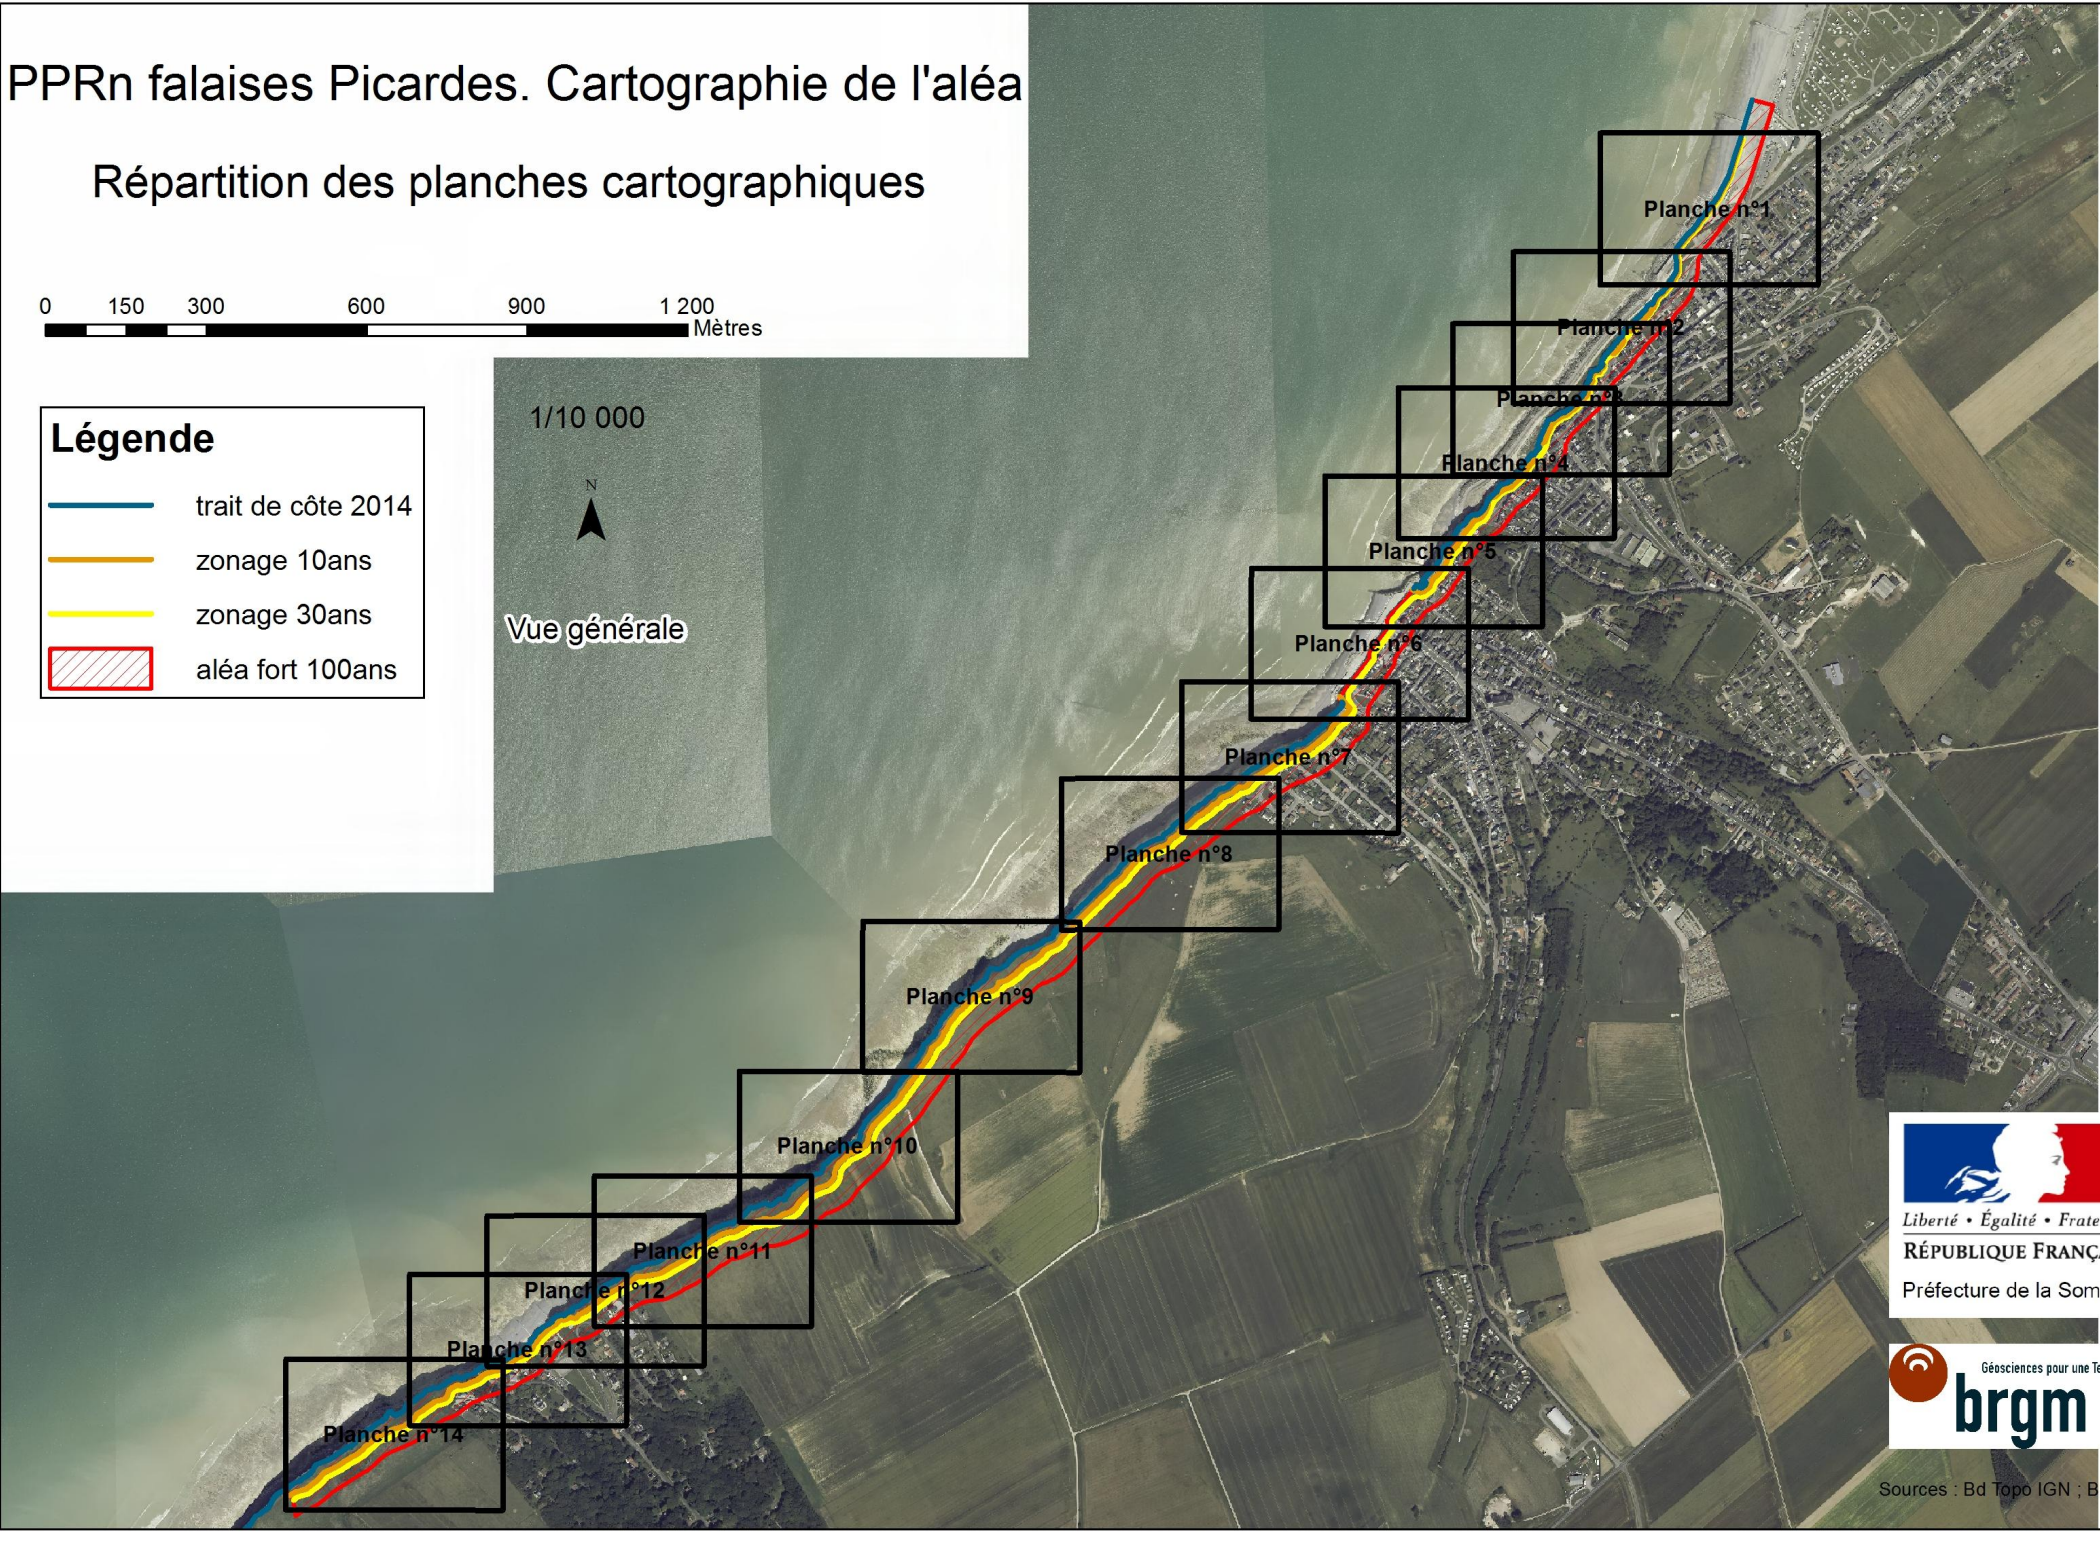

La Préfète

Nicole KLEIN

DIRECTION DÉPARTEMENTALE DES TERRITOIRES ET DE LA MER
DE LA SOMME

PLAN DE PREVENTION DES RISQUES NATURELS FALAISES PICARDES

ATLAS CARTOGRAPHIQUE DES ALEAS

Maîtrise d'ouvrage

Préfecture de la Somme
51 Rue de la République
80020 Amiens Cedex 9

Direction Départementale des Territoires et de la Mer de la Somme
1 boulevard du Port
80026 Amiens Cedex 01

PPRn falaises Picardes. Cartographie de l'aléa

Répartition des planches cartographiques

Légende

- trait de côte 2014
- zonage 10ans
- zonage 30ans
- ▨ aléa fort 100ans

1/10 000

N

Vue générale

Liberté • Égalité • Fraternité
RÉPUBLIQUE FRANÇAISE
Préfecture de la Somme

Géosciences pour une Terre durable
brgm

Sources : Bd Topo IGN ; BRGM

PPRn falaises Picardes. Cartographie de l'aléa

Secteur Ault nord / Woignarue

Légende

- trait de côte 2014
- zonage 10ans
- zonage 30ans
- ▨ aléa fort 100ans

1/1 000

Planche n°1

Liberté • Égalité • Fraternité
RÉPUBLIQUE FRANÇAISE
Préfecture de la Somme